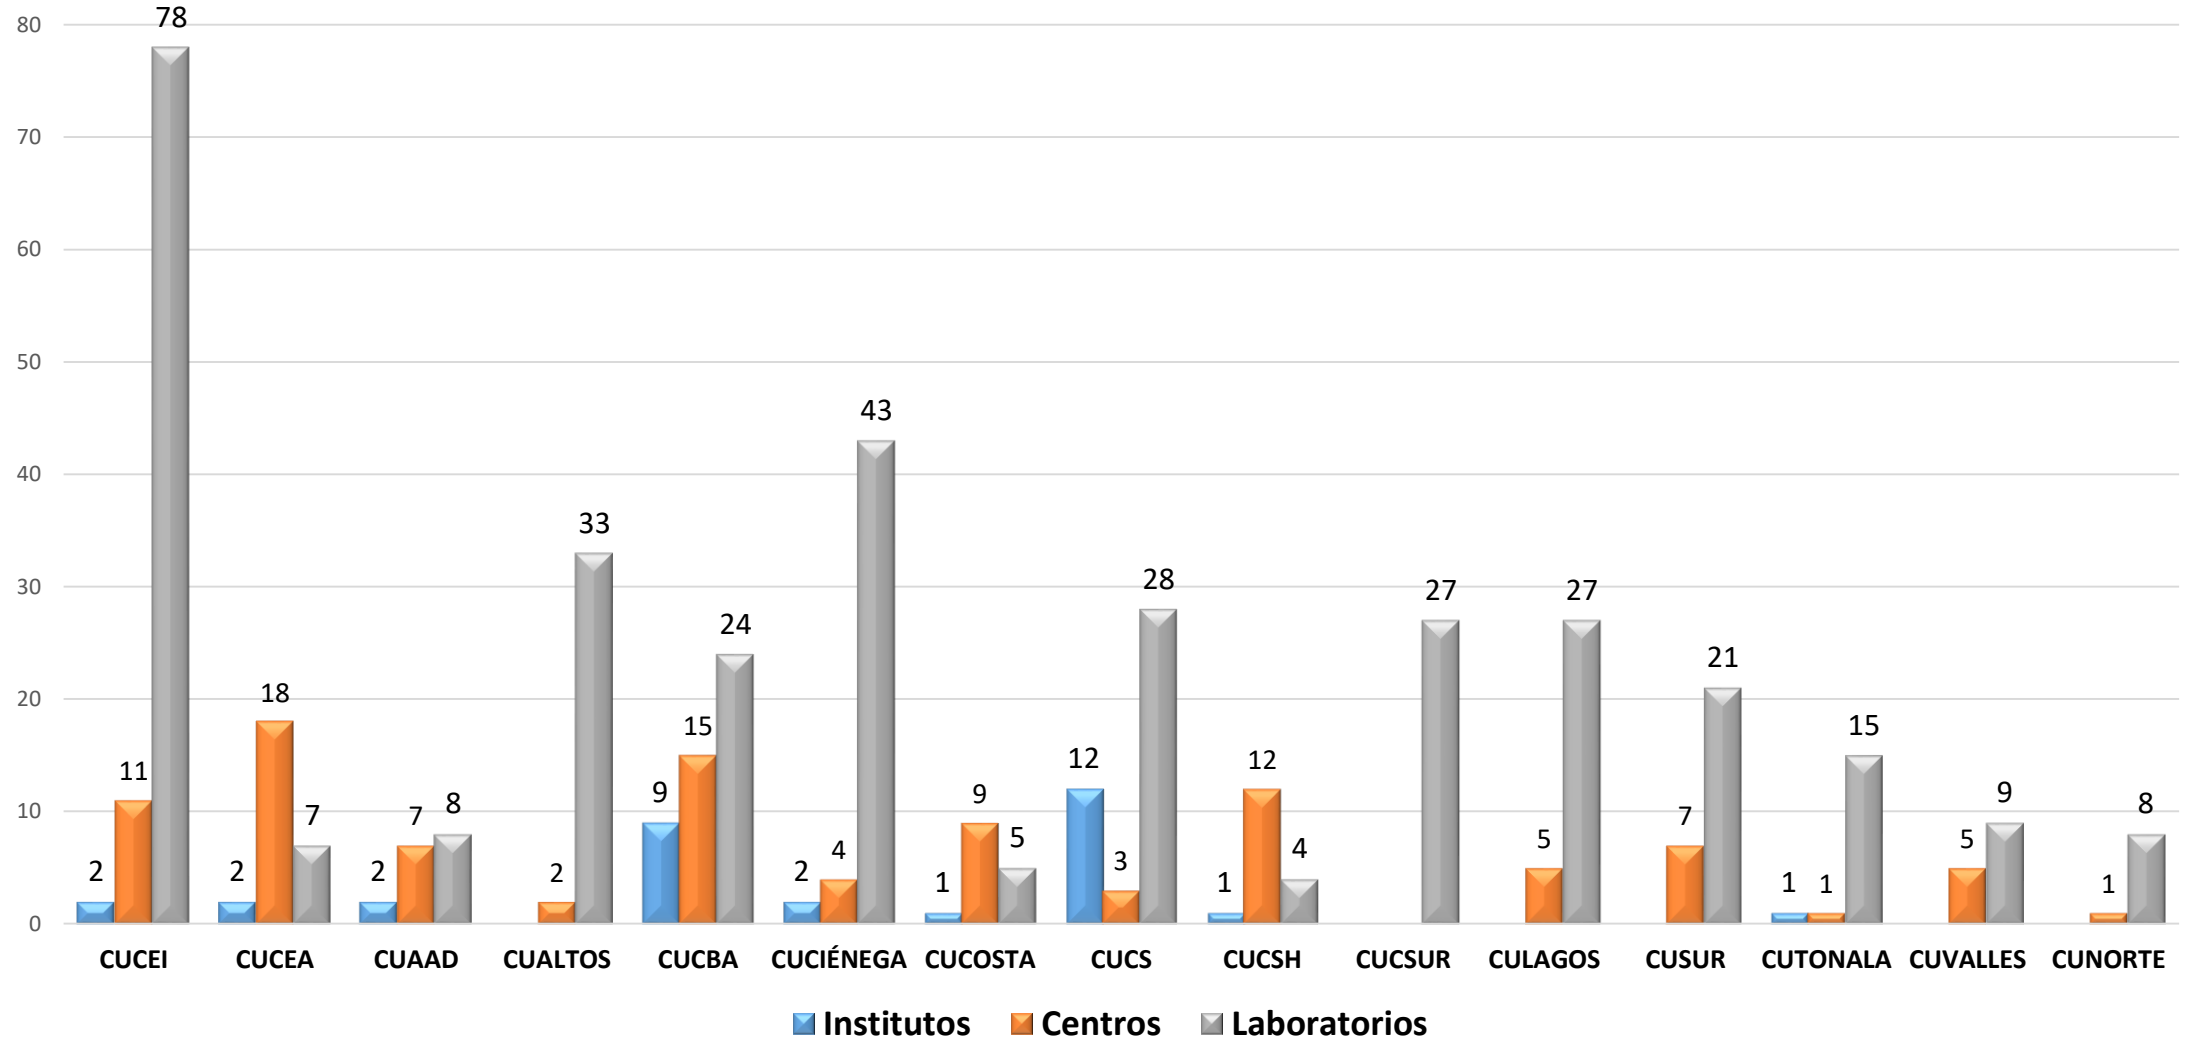

Infraestructura para la investigación por Centro Universitario (2016)

Fuente: Censo de Institutos, Centros y Laboratorio de Investigación de la Red Universitaria de la Universidad de Guadalajara, agosto 2016.