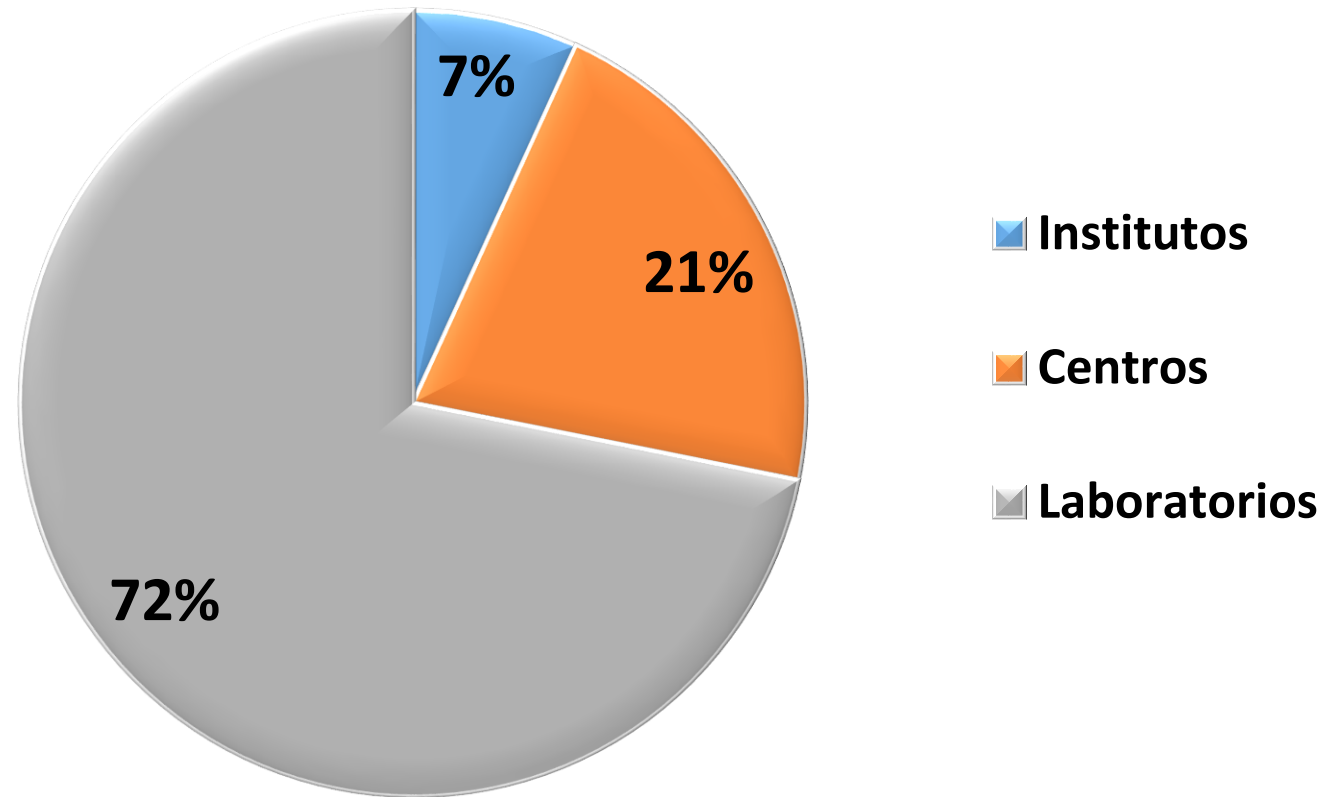

Censo de Institutos, Centros y Laboratorio de Investigación de la Red Universitaria de la Universidad de Guadalajara 2016

Laboratorios, Centros e Institutos de la Universidad de Guadalajara por Centro Universitario				
Centro Universitario	Institutos	Centros	Laboratorios	<i>Total</i>
CUCEI	2	11	78	91
CUCEA	2	18	7	27
CUAAD	2	7	8	17
CUALTOS	0	2	33	35
CUCBA	9	15	24	48
CUCIÉNEGA	2	4	43	49
CUCOSTA	1	9	5	15
CUCS	12	3	28	43
CUCSH	1	12	4	17
CUCSUR	0	0	27	27
CULAGOS	0	5	27	32
CUSUR	0	7	21	28
CUTONALA	1	1	15	17
CUVALLES	0	5	9	14
CUNORTE	0	1	8	9
<i>TOTAL</i>	32	100	337	469

Fuente: Censo de Institutos, Centros y Laboratorio de Investigación de la Red Universitaria de la Universidad de Guadalajara, agosto 2016.

Infraestructura para la investigación (2016)

Fuente: Censo de Institutos, Centros y Laboratorio de Investigación de la Red Universitaria de la Universidad de Guadalajara, agosto 2016.